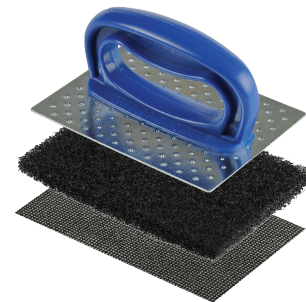

Fibra Griddle

ESPECIFICACIONES DEL PRODUCTO

1.0 Descripción

La fibra Griddle esta hecha de fibras de poliéster con una textura abierta, de patrón no tejida. Partículas abrasivas están dispersas por toda la fibra y mezcladas con una fabricación no tejida con un adhesivo bastante robusto.

La fibra Griddle está construida de fibras de poliéster junto con aglutinantes sintéticos que no serán afectados por el agua o productos de limpieza utilizados en el mantenimiento estándar.

5.0 Etiqueta

6.0 Instrucciones de uso

Utilice entre el sujetador de limpieza Griddle y la pantalla de parrillas cuando limpie las parrillas.

7.0 Cuidados del producto

Para prolongar la vida de este producto deberá ser enjuagado muy bien después de haberse utilizado

8.0 Medidas

4.5 x 6 pulgadas

Kit de limpieza de la plancha también disponible

Cada kit contiene 1 Sujetador para Limpieza “Glidder”
10 fibras de limpieza “Glidder” y 20 pantallas para plancha. (4 kits por caja)